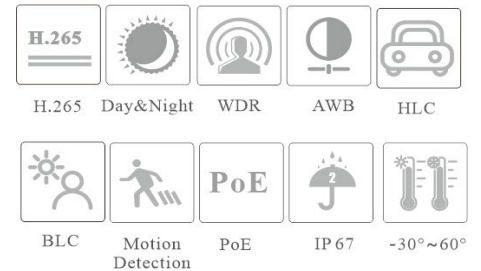

## TD-9568E3B-A 6MP IR Water-proof Fisheye Network Camera

- 1:1 (2160×2160) @30fps
- Codifiche H.265+/H.265/H.264+/H.264/MJPEG
- IR auto switch, true day & night
- Portata IR 10~20m
- Supporta DNR 3D, WDR, BLC, HLC, IR Smart, Defog, etc.
- Codifica ROI Supportata
- Slot per scheda microSD, fino a 256GB
- Grado di protezione IP67
- Analisi smart
- Funzione P2P
- Monitoraggio remoto tramite smartphone, tablet o PC con iOS e Android OS