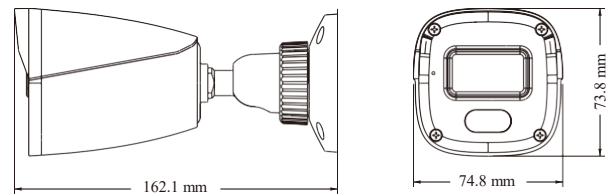

PoE	Disponibile, IEEE802.3af
Portata luce aggiuntiva	Portata IR: 20~30m; portata luce bianca: 10~20m
Grado di protezione	IP67
Altro	
Alimentazione	DC12V/PoE
Assorbimento	< 5W
Temperatura di funzionamento	-30°C~60°C (-22°F~140°F), Umidità: inferiore al 95% (senza condensa)
Ambiente di stoccaggio	-30°C~65°C (-22°F~149°F), Umidità: inferiore al 95% (senza condensa)
Dimensioni (mm)	162.1 × 74.8 × 73.8
Peso (netto)	Circa 0.365kg
Installazione	Installazione a soffitto; installazione a muro
Certificazioni	CE, FCC
Protezione ambientale	Segue le direttive EU RoHS, WEEE(2012/19/EU), direttive 94/62/EC e REACH(EC1907/2006)

DIMENSIONI