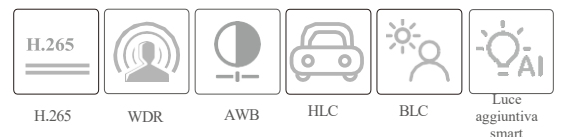

TELECAMERA

TD9441S4LC

Telecamera di rete Bullet a doppia illuminazione Water-Proof 4MP

- Standard di codifica H.265+/H.265/H.264+/H.264/MJPEG
- Risoluzione Max.: 4MP (2560×1440)
- Auto day/night switch
- DNR 3D, HWDR, HLC, BLC, etc.
- Codifica ROI
- Luce aggiuntiva intelligente supportata
- Portata luce bianca 10~20m; portata visiva 20~30m
- Alimentazione DC12V/PoE
- Grado di protezione IP67
- Due streaming supportate
- Monitoraggio remoto tramite smartphone e tablet con iOS e Android OS
- Rilevamento attraversamento righe e rilevamento intrusione di zona
- SMD supportato