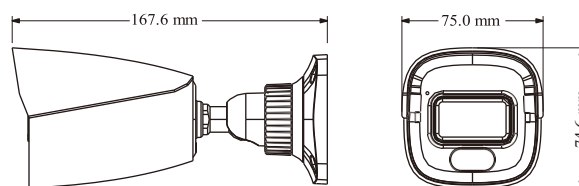

### Distanze DORI

Ottica	Rilevamento	Osservazione	Riconoscimento	Identificazione
2.8mm	62m(203ft)	25m(81ft)	12m(40ft)	6m(20ft)
3.6mm	79m(259ft)	32m(104ft)	16m(52ft)	8m(26ft)
<b>Altro</b>				
Alimentazione	DC12V/PoE			
Assorbimento	< 6W			
Temperatura di funzionamento	-30°C~65°C (-22°F~149°F), Umidità: inferiore al 95% (senza condensa)			
Ambiente di stoccaggio	-30°C~60°C (-22°F~140°F), Umidità: inferiore al 95% (senza condensa)			
Dimensioni ( mm )	167.6 × 75 × 74.6			
Peso ( netto )	Circa 0.45kg			
Installazione	Installazione a soffitto; Installazione a parete			
Certificazioni	CE, FCC			
Protezione ambientale	Segue le direttive EU RoHS, WEEE(2012/19/EU), direttive 94/62/EC e REACH(EC1907/2006)			

### DIMENSIONI